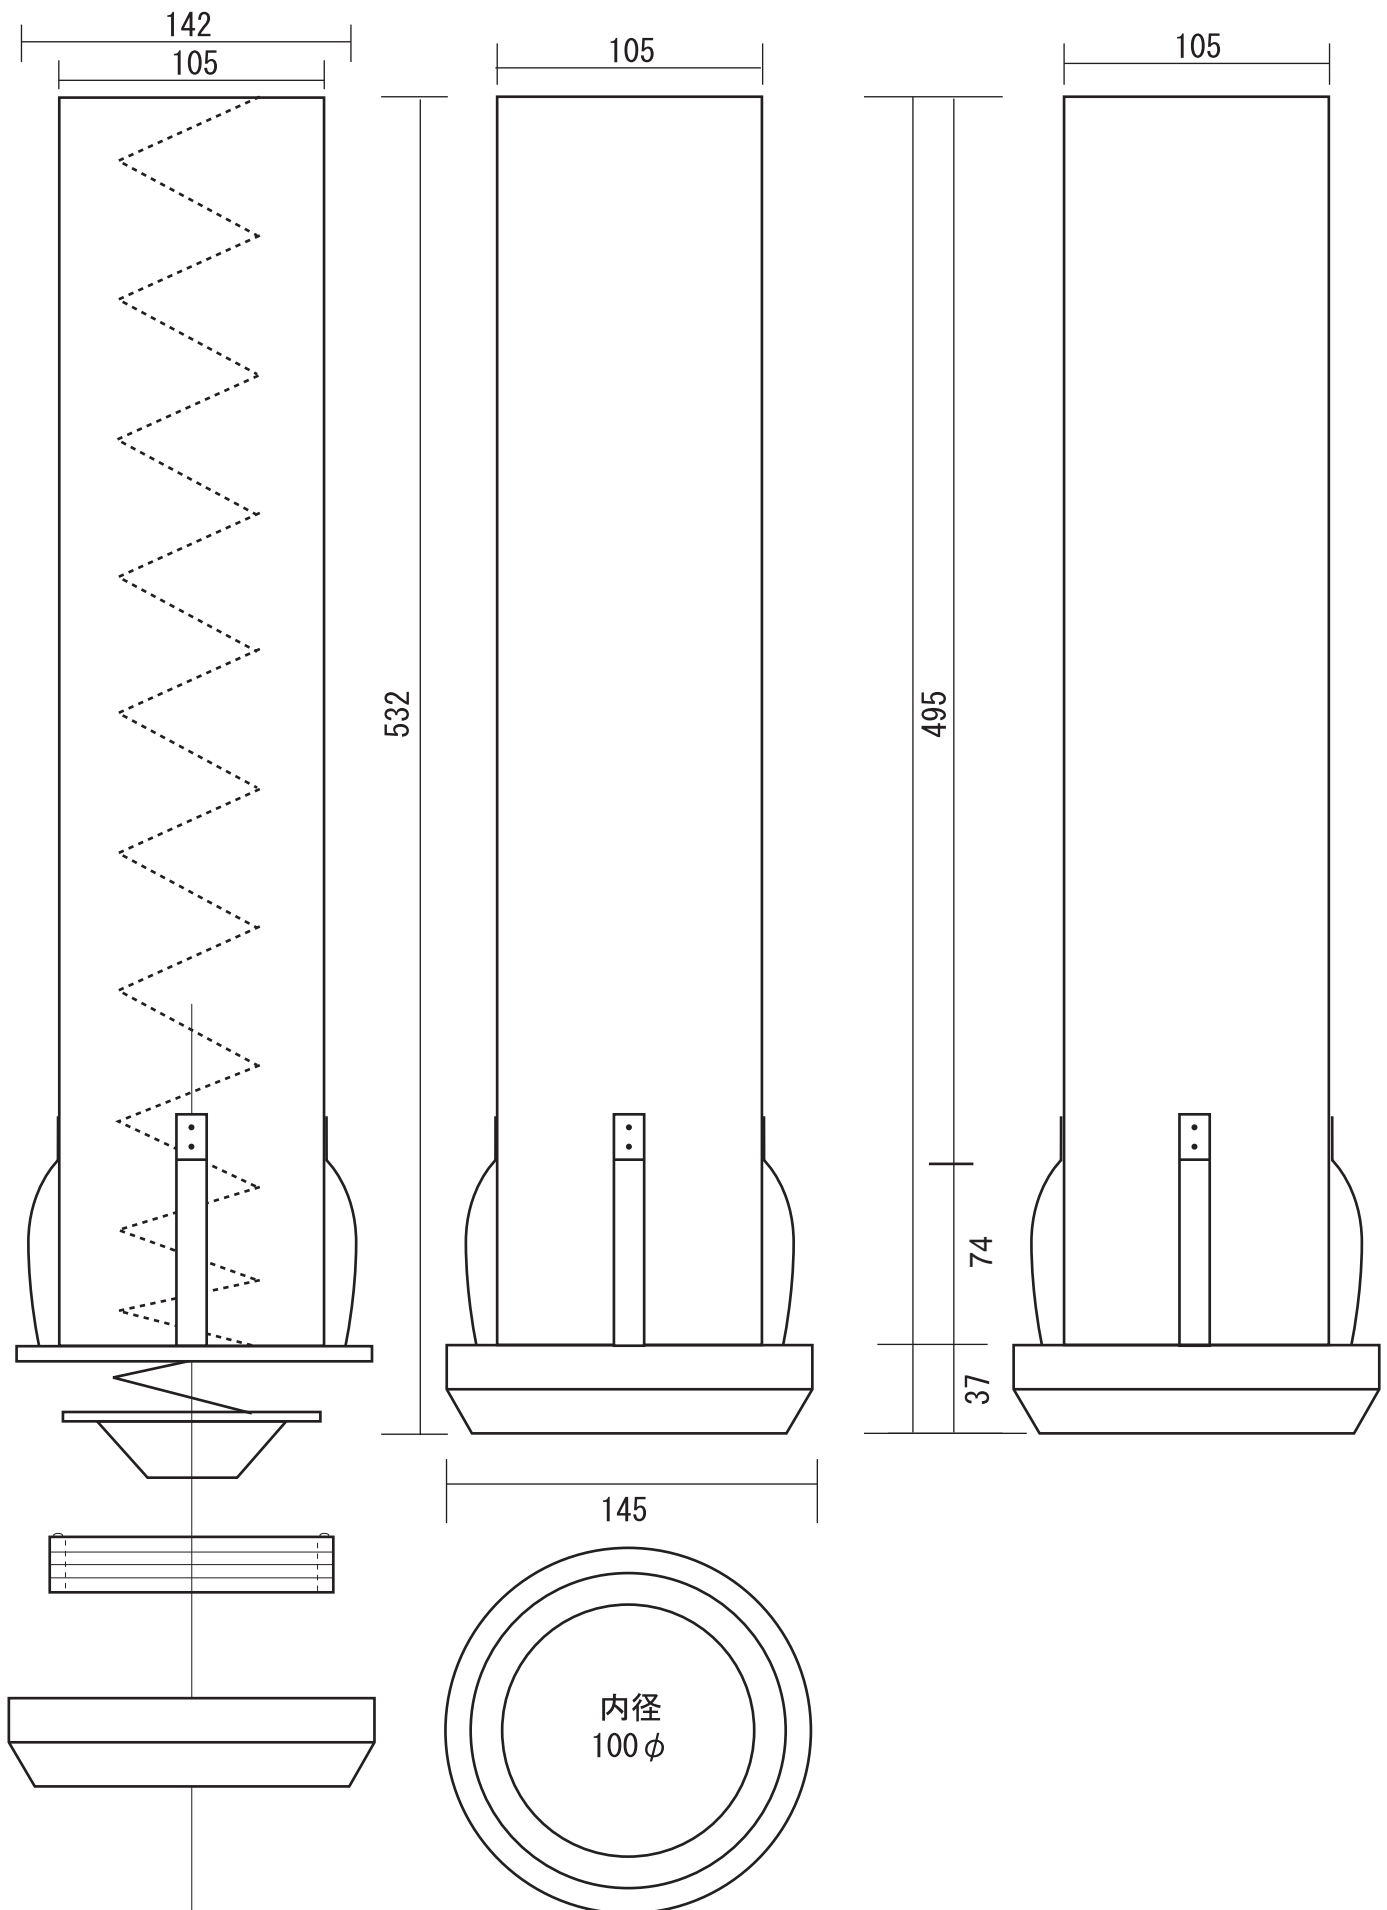

# 大型カップディスペンサー BD-500寸法図

品名	大型カップディスペンサー BD-500 (バネ式)		
材質	ステンレス	重量	
販売	株式会社 ジェスコ	備考	カップ口径73~95φ